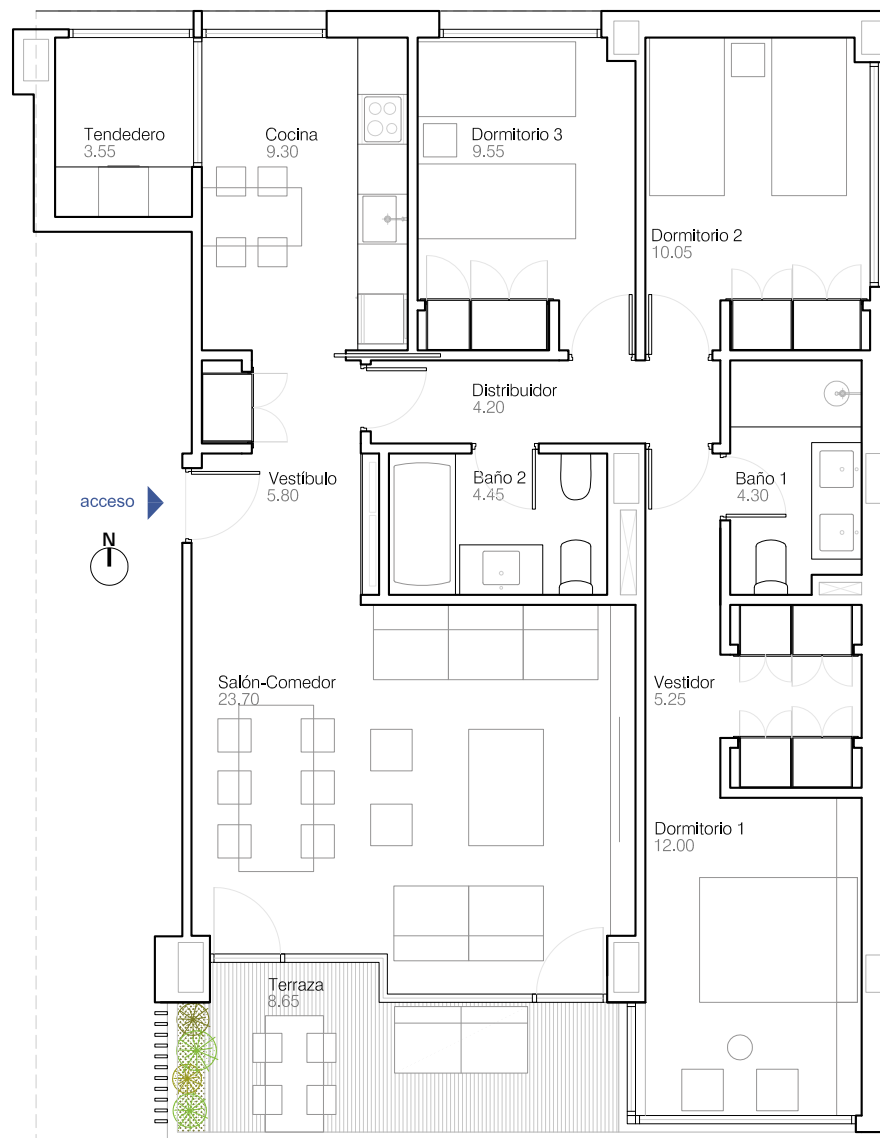

VT.06

3 Dormitorios

Espacios Interiores

Salón-Comedor	23,70 m ²
Cocina	9,30 m ²
Vestíbulo	5,80 m ²
Dormitorio 1	12,00 m ²
Vestidor	5,25 m ²
Dormitorio 2	10,05 m ²
Dormitorio 3	9,55 m ²
Baño 1	4,30 m ²
Baño 2	4,45 m ²
Distribuidor	4,20 m ²
Tendedero	3,55 m ²

Total Superficie Útil Interior 92,15 m²

Espacios Exteriores

Terraza	8,65 m ²
---------	---------------------

Total Superficie Útil Exterior 8,65 m²

Total Superficie Útil 100,80 m²

Total Superficie Construida* 133,17 m²

* Incluida parte proporcional de zonas comunes

SITUACIÓN EN URBANIZACIÓN

PLANTAS 2-6

Escala Gráfica